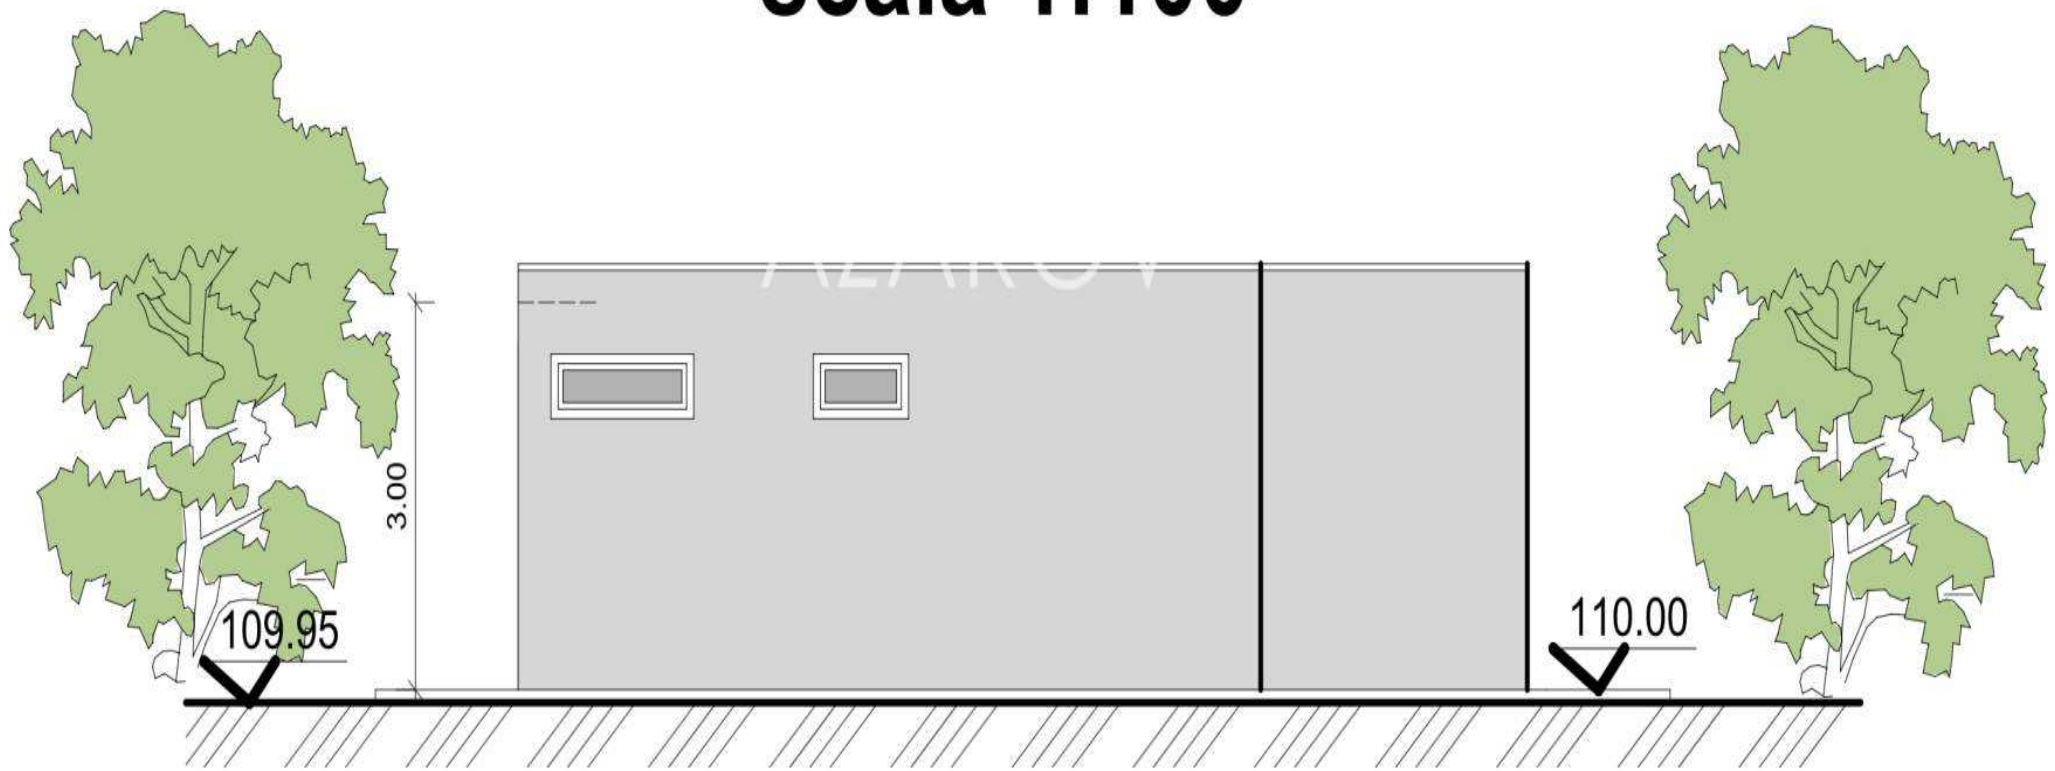

ПОВЕРХНЯ
95 КВ.М

ЕНЕРГЕТИЧНИЙ РЕЙТИНГ
А : 111,78 KWH/M²A

ОПАЛЕННЯ
AUTONOMO

СПАЛЬНІ
3

[ДИВІТЬСЯ НА САЙТІ](#)

ВАННІ КІМНАТИ
2

ДОДАТКОВІ ПОСЛУГИ

Сигналізація, Кондиціонер, Вбудовані шафи-купе, Ванна кімната, балкон, Бар, Барбекю, Камін, Підвал, Душ, Гараж, сад, Інтернет, джакузі, басейн, Тераса, Вид на море, Гірський вид

AZAROV'S

AZAROV'S

PROSPETTO OVEST

scala 1:100

PROSPETTO EST

scala 1:100

PROSPETTO NORD

scala 1:100

SEZIONE A.A

scala 1:100

PROSPETTO SUD

scala 1:100

AZAROV S

ua.azarovs.com

a@azarovs.ru

Сан-Ремо