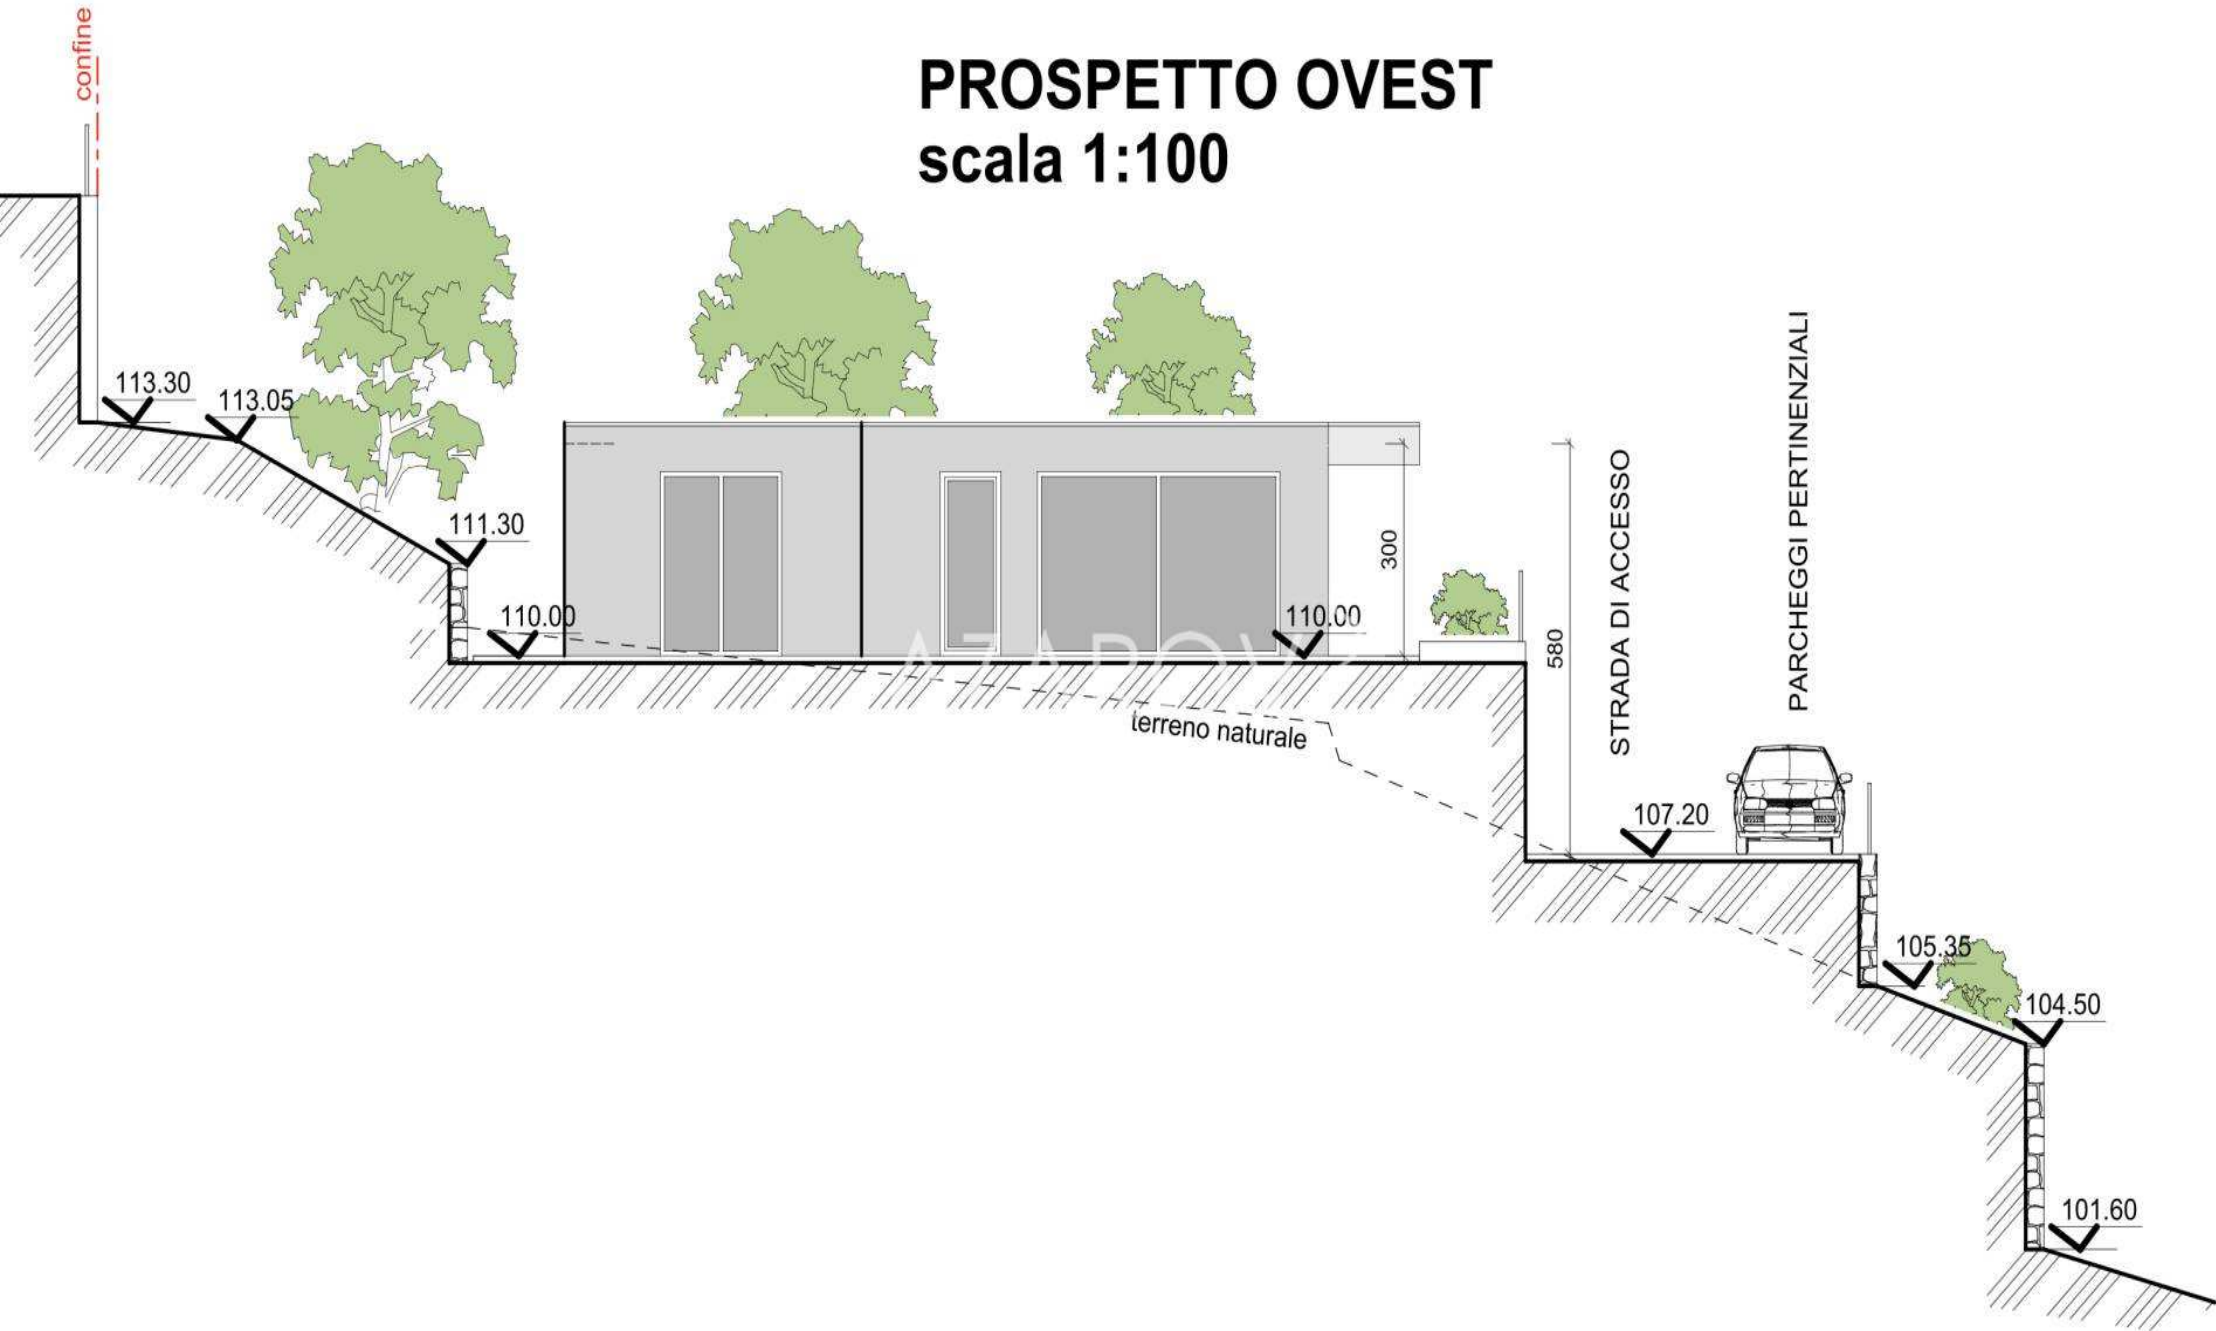

ПОВЕРХНЯ
95 КВ.М

ЕНЕРГЕТИЧНИЙ РЕЙТИНГ
А : 111,78 KWH/M²A

ОПАЛЕННЯ
AUTONOMO

СПАЛЬНІ
3

[ДИВІТЬСЯ НА САЙТІ](#)

ВАННІ КІМНАТИ
2

ДОДАТКОВІ ПОСЛУГИ

Сигналізація, Кондиціонер, Вбудовані шафи-купе, Ванна кімната, балкон, Бар, Барбекю, Камін, Підвал, Душ, Гараж, сад, Інтернет, джакузі, басейн, Тераса, Вид на море, Гірський вид

AZAROV'S

AZAROV'S

PROSPETTO OVEST

scala 1:100

PROSPETTO EST

scala 1:100

PROSPETTO NORD

scala 1:100

SEZIONE A.A

scala 1:100

PROSPETTO SUD

scala 1:100

AZAROV S

ua.azarovs.com

a@azarovs.ru

Сан-Ремо